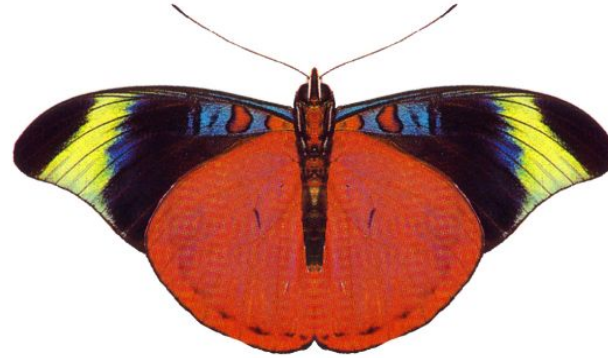

タテハチョウ科 (Nymphalidae)

属 Panacea
種小名 prola
英名
和名 **ウラベニタテハ**
分布 Amazonas
開長 88mm♂

属 Panacea
種小名 prola
英名
和名 **ウラベニタテハ裏**
分布 Amazonas
開長 88mm♂

5~6種がパナマ~アマゾン流域に生息する。熟した果実や樹液に集まるが、驚かされると高い樹上に舞い上がり、待っていると同じ場所に下りてくる。