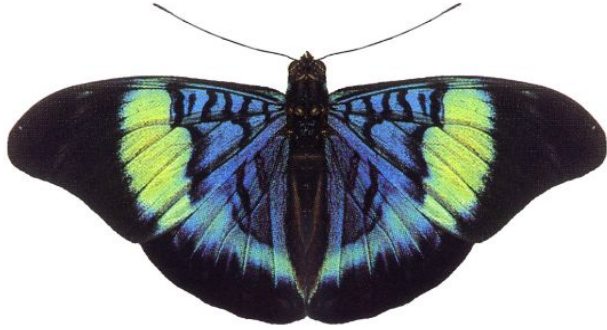

タテハチョウ科 (Nymphalidae)

属 Panacea
種小名 prola
英名
和名 **ウラベニタテハ**
分布 Amazonas
開長 88mm♂

属 Panacea
種小名 prola
英名
和名 **ウラベニタテハ裏**
分布 Amazonas
開長 88mm♂

5~6種がパナマ~アマゾン流域に生息する。熟した果実や樹液に集まるが、驚かされると高い樹上に舞い上がり、待っていると同じ場所に下りてくる。